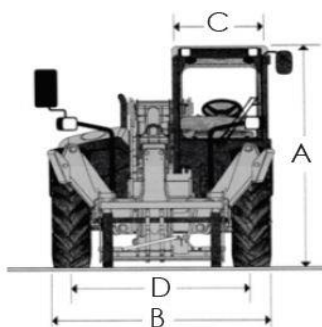

CACES requis :

CACES R482
Catégorie F

Document non contractuel - Nous nous réservons le droit de modifier les caractéristiques de ce document sans préavis.
Le poids total peut varier en fonction des réglementations en vigueur ou par l'adjonction d'équipements optionnels.

Renseignements et Réservation sur :
huet-location.fr

N° Indigo 0 820 01 22 01
0,09€ TTC/MN

N° Indigo FAX 0 820 01 22 02
0,09€ TTC/MN