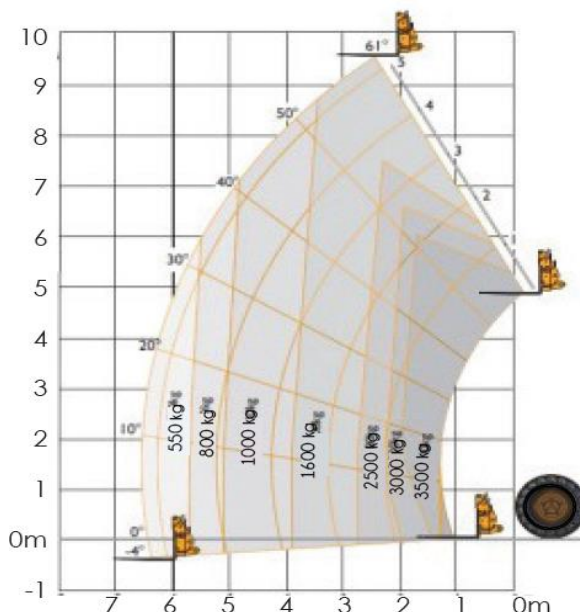

**CARACTERISTIQUES TECHNIQUES**

**CHARIOT Téléscopique Diesel**

A - Hauteur hors tout	2,49 m
B - Largeur aux pneumatiques	2,23 m
C - Largeur intérieure de cabine	0,94 m
D - Voie avant	1,81 m
E - Empattement	2,75 m
F - Longueur hors tout à l'avant des pneumatiques	4,38 m
G - Longueur hors tout au tablier	4,99 m
H - Garde au sol	0,40 m
Rayon de braquage ext. pneus	3,70 m
Poids	7980 Kg

**PERFORMANCES DE LEVAGE SANS STABILISATEURS**

Capacité maximale	3500 Kg
Hauteur de levage sous les fourches	9,50 m
Capacité à hauteur maximale	1600 Kg
Portée à hauteur maximale	2,43 m
Portée maximale à l'avant des pneumatiques	6,52 m
Capacité à portée maximale	550 Kg