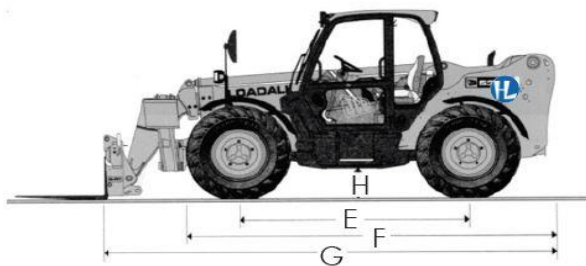

CACES requis :

CACES R482
Catégorie F

Document non contractuel - Nous nous réservons le droit de modifier les caractéristiques de ce document sans préavis.
Le poids total peut varier en fonction des réglementations en vigueur ou par l'adjonction d'équipements optionnels.

Renseignements et Réservation sur :
huet-location.fr

N° Indigo 0 820 01 22 01
0,09€ TTC/MN

N° Indigo FAX 0 820 01 22 02
0,09€ TTC/MN